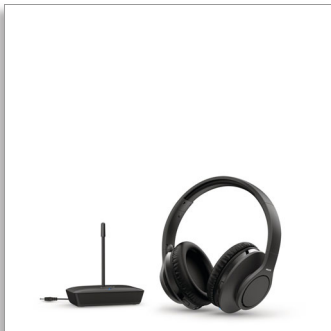

Philips  
Kabellose TV-Kopfhörer

Schwarz

TAH6005BK

## Großartiger Sound für Sendungen, Filme und mehr

Hören Sie sich Ihre Lieblingssendungen und -filme an, ohne andere zu stören. Diese kabellosen Over-Ear-TV-Kopfhörer bieten Ihnen klaren, latenzfreien Sound mit großartigen Bässen. Die Funkreichweite beträgt beeindruckende 100 m.

### Langer Hörkomfort

- Leicht und komfortabel
- Gepolsterter, verstellbarer Kopfbügel
- Verstellbare Ohrkappen