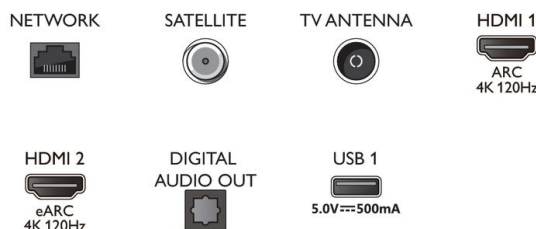

Zubehör

- Mitgeliefertes Zubehör: 2 AAA-Batterien, Broschüre zu rechtlichen und Sicherheitsinformationen, Netzkabel, Kurzanleitung, Fernbedienung, Standfuß

EU-Energiekarte

- EPREL-Registrierungsnummern: 1240490
- Energieklasse für SDR: G
- Leistungsbedarf im eingeschalteten Modus für SDR: 66 kWh/1.000 h
- Energieklasse für HDR: F
- Leistungsbedarf im eingeschalteten Modus für HDR: 56 kWh/1.000 h
- Vernetzter Standby-Modus: < 2,0 W
- Stromverbrauch (ausgeschaltet): n. v.
- Verwendete Panel-Technologie: OLED

Connections

Side

Bottom

Ausstellungsdatum
2022-05-11

Version: 3.3.1

12 NC: 8670 001 82713
EAN: 87 18863 03448 4

© 2022 Koninklijke Philips N.V.
Alle Rechte vorbehalten.

Technische Daten können ohne vorherige Ankündigung geändert werden. Die Marken sind Eigentum von Koninklijke Philips N.V. oder der jeweiligen Firmen.