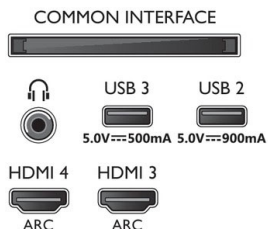

Zubehör

- Mitgeliefertes Zubehör: 2 AAA-Batterien, Broschüre zu rechtlichen und Sicherheitsinformationen, Netzkabel, Kurzanleitung, Fernbedienung, Standfuß

EU-Energiekarte

- EPREL-Registrierungsnummern: 1240490
- Energieklasse für SDR: G
- Leistungsbedarf im eingeschalteten Modus für SDR: 66 kWh/1.000 h
- Energieklasse für HDR: F
- Leistungsbedarf im eingeschalteten Modus für HDR: 56 kWh/1.000 h
- Vernetzter Standby-Modus: < 2,0 W
- Stromverbrauch (ausgeschaltet): n. v.
- Verwendete Panel-Technologie: OLED

Connections

Side

Bottom

Ausstellungsdatum
2022-05-11

Version: 3.3.1

12 NC: 8670 001 82713
EAN: 87 18863 03448 4

© 2022 Koninklijke Philips N.V.
Alle Rechte vorbehalten.

Technische Daten können ohne vorherige Ankündigung geändert werden. Die Marken sind Eigentum von Koninklijke Philips N.V. oder der jeweiligen Firmen.